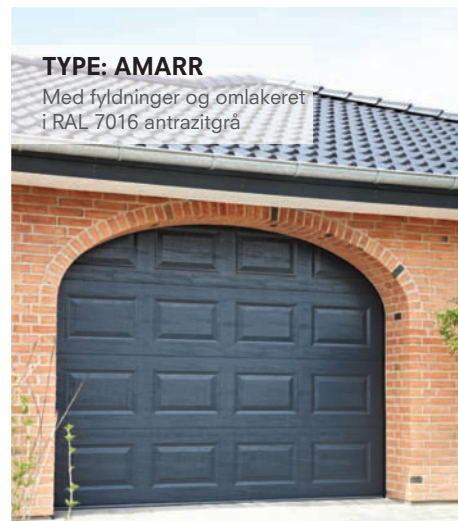

# Ledhejseporte i stål

**TYPE: AMARR**  
Med fyldninger og vinduer

*Vi har også lige din type*

**TYPE: AMARR**  
Med vandrette spor

**TYPE: AMARR**  
Med fyldninger

**TYPE: AMARR**  
Med fyldninger og omlakeret  
i RAL 7016 antrazitgrå